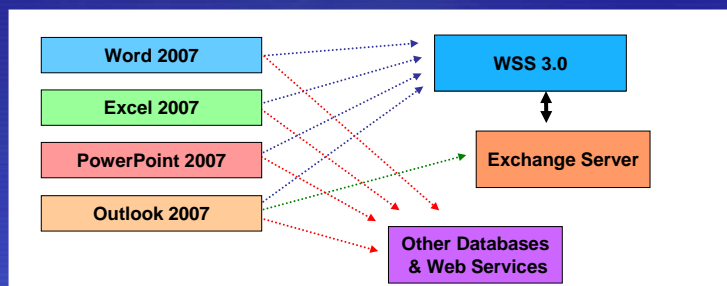

Office 2007 客户端应用程序

- Word 2007, Excel 2007 and PowerPoint 2007
  - 突破性的用户界面
  - 与 WSS 和其他数据源的更好集成
  - 新的基于 XML 的文件格式
- Outlook 2007
  - 新的开发对象模型
  - 增强的搜索和 RSS 阅读器
  - 与 WSS 中的任务、日程和列表进行同步