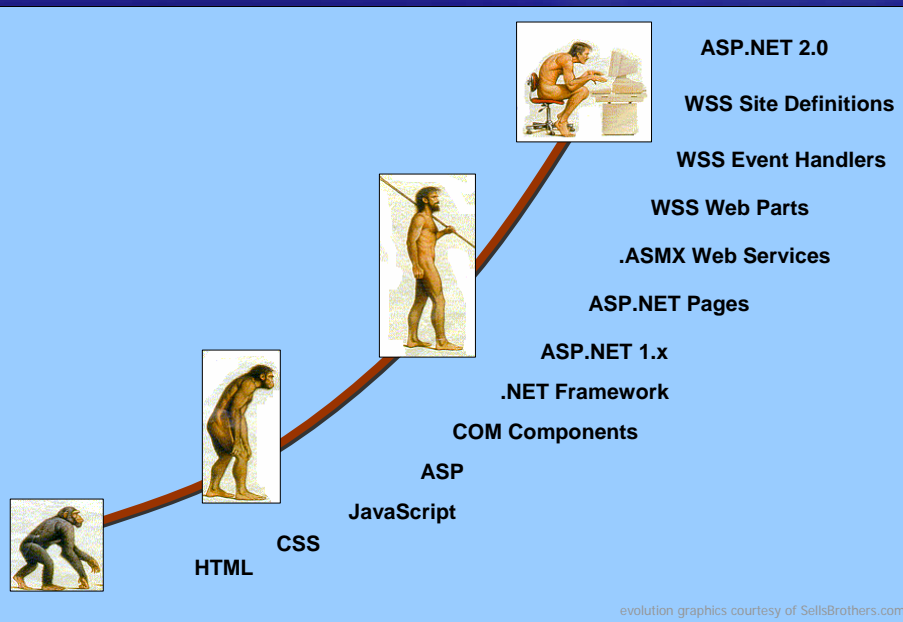

Web/WSS 程序员进化史