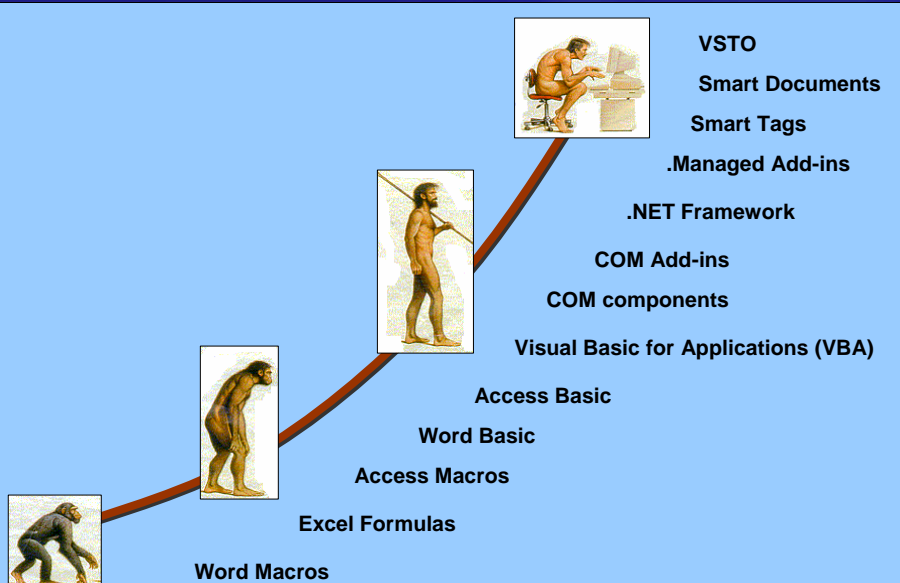

# *Developer Roadmap to Office 2007*

Microsoft

## **Agenda**

- Office客户端开发 vs. Web开发
- Windows SharePoint Services 3.0
- Office 2007 客户端应用程序
- Office SharePoint Server 2007
- 成为一个 Office 程序员

Microsoft

# Microsoft Office: 历史岁月

- 一切都从一家位于Redmond的中型软件公司所编写的一个普通的办公软件开始

Microsoft

# Office 开发人员进化史

evolution graphics courtesy of SellsBrothers.com