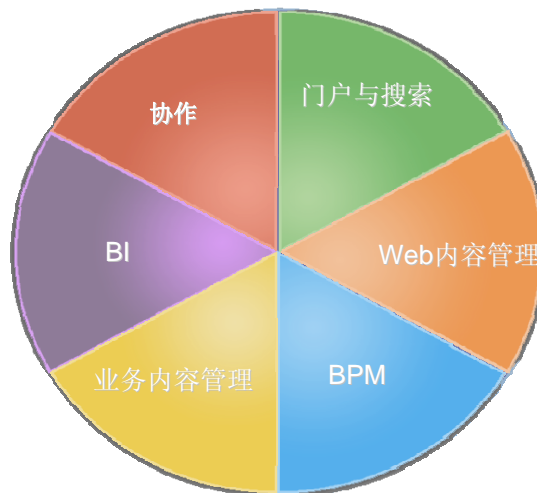

Microsoft

## Microsoft Office SharePoint Server 2007

- Microsoft Office SharePoint Server 2007 (MOSS)
  - 为企业提供了增值的应用和解决方案
  - 构建于 WSS 之上
  - 可被各种客户端所访问
  - 可扩展到 10,000s 个站点

Microsoft

## SharePoint 的目标

Office 2007 System 的核心组件