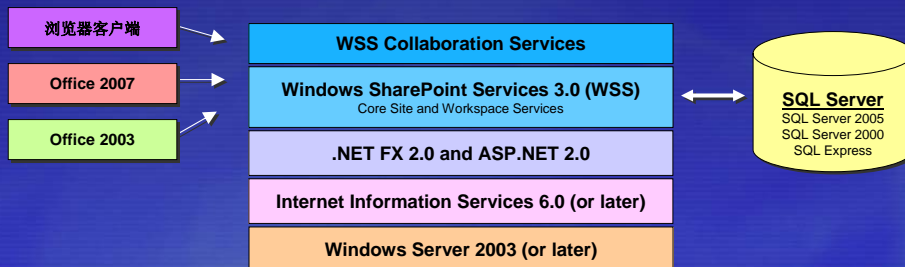

介绍 The Office 2007 System

- Windows SharePoint Services 3.0 (WSS)
  - 增强的 Office 服务器端基础组件
  - 使 WSS 成为了一个更好、更易扩展的平台
- Office 2007 客户端应用程序
  - 全新的用户界面
  - 与 WSS 更好的集成
  - 更好的开发扩展性
- Microsoft Office SharePoint Server 2007 (MOSS)
  - 集合与增强了 SPS 与 CMS 的功能
  - 为大型企业和机构所设计

Microsoft

WSS 3.0 服务器端平台

- Windows SharePoint Services 3.0 (WSS)
  - 创建/运行/管理站点和工作区的引擎
  - 将 OS、IIS 和 ASP.NET 所提供的服务组合起来
  - 可支持10,000个站点
  - 创建 Web 应用程序和解决方案的平台
  - 内置的协作服务

Microsoft