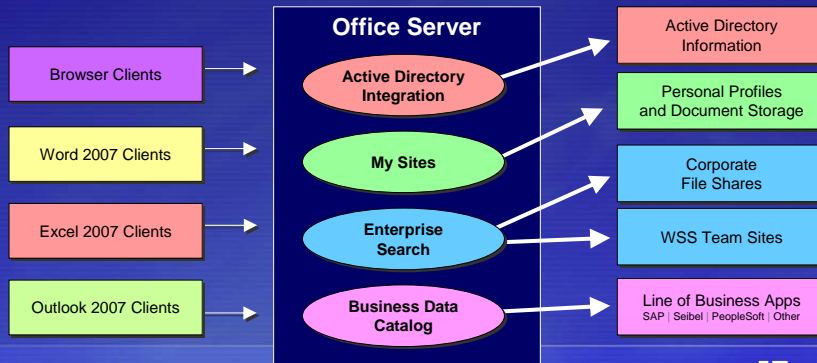

## SharePoint 的目标

Office 2007 System 的核心组件

## 门户与搜索

- 下一代的门户功能
  - 关注人的需求
  - 聚合企业信息和数据
  - 整合企业搜索
  - 用来访问后端业务系统的 Business Data Connector (BDC)