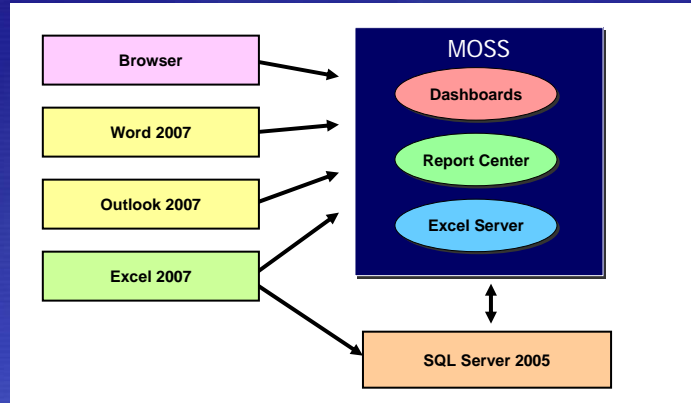

商业智能

- 商业智能的愿景
  - 向所有员工提供商业决策信息
  - 更好、更快、更准确的提供决策依据