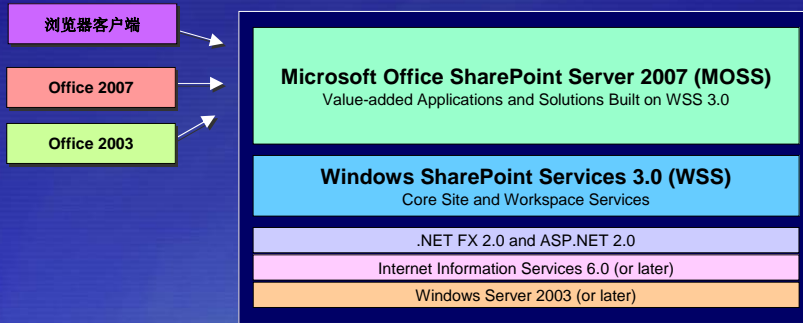

## Microsoft Office SharePoint Server 2007

- Microsoft Office SharePoint Server 2007 (MOSS)
  - 为企业提供了增值的应用和解决方案
  - 构建于 WSS 之上
  - 可被各种客户端所访问
  - 可扩展到 10,000s 个站点

Microsoft